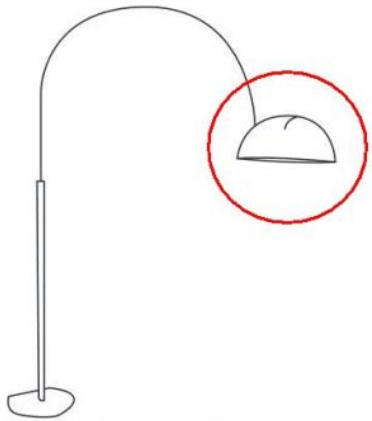

3320/R

Oluce

Coupe 3320/R Replacement Reflector

Farbe

- czarny
- biały

Version

- z elektryką
- Bez elektryki

Technical details

Kraj produkcji	 Włochy
Producent	Oluce
tworzywo	aluminium
Stopień ochrony / Stopień ochrony IP	IP20
napięcie przydatność	110 - 240 Volt

Opis

The replacement reflector is available complete with all electrical parts or as a simple reflector in black or white. The Oluce original spare part is suitable for the Coupe 3320/R floor lamp.