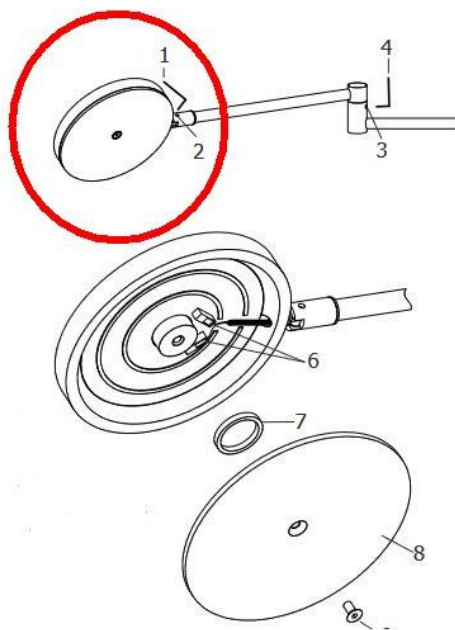

Holtkoetter

LED Replacement Unit for Plano/Flex Lamps

Technical details

Kraj produkcji	 Niemcy
Producent	Holtkoetter
Średnica w cm	12
ściemnianie	ściemniania
Moc w watach	19 W
Wskaźnik oddawania barw	>90
Temperatura barwowa w stopniach Kelvina	2.700 extra biała ciepła
napięcie przydatność	110 - 240 Volt
Dimensions	Ø 12 cm

Opis

This original replacement LED unit is suitable for the following Plano and Flex lamps from the German manufacturer Holtkötter.

- Plano Twin
- Plano B
- Plano T
- Plano S
- Flex S
- Flex Twin
- Flex T
- Flex K