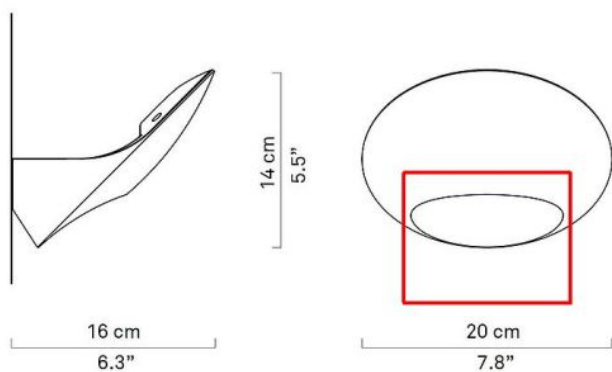

### Technical details

|  |  |
|--|--|
| <b>Kraj produkcji</b>                          |  Włochy |
| <b>Producent</b>                               | Luceplan   |
| <b>ściemnianie</b>                             | ściemnialna kontroli faz<br>przyciemniania   |
| <b>Moc w watach</b>                            | 30 W   |
| <b>Temperatura barwowa w stopniach Kelvina</b> | 2.700 extra biała ciepła   |
| <b>Stopień ochrony / Stopień ochrony IP</b>    | IP20   |