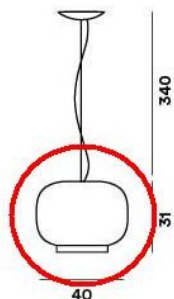

Foscarini

Chouchin 1 Halogen Pendant Lamp Spare Shade

Diffusorfarbe

- zielony
- szary
- pomarańczowy

Technical details

Kraj produkcji

Producent

Foscarini

kolor

pomarańczowy

Średnica w cm

40

Dimensions

H 31 cm | Ø 40 cm

Opis

The replacement glass is an original spare part of the manufacturer Foscarini and is suitable for the Chouchin 1 pendant lamp. This replacement Glass is only suitable for the Halogen Version of this lamp. The replacement glass has a diameter of 40 cm and is 31 cm high. This Replacement glass is available in orange, grey and green.