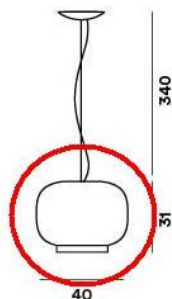

Foscarini

Chouchin 1 LED-Pendant Lamp Spare Shade

Diffusorfarbe

- szary
- zielony
- pomarańczowy

Technical details

Kraj produkcji	Włochy
Producent	Foscarini
tworzywo	szkło
Średnica w cm	40
Dimensions	H 31 cm | Ø 40 cm

Opis

This Foscarini original replacement glass is a spare part of the for the Chouchin 1 LED pendant lamp. The replacement glass has a diameter of 40 cm and is 31 cm high. The replacement glass is available in orange, green and grey.