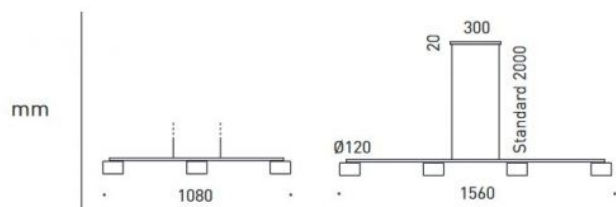

Serien Lighting

Reef Suspension 4 Set of sockets

Technical details

Kraj produkcji	 Niemcy
Producent	Serien Lighting
ściemnianie	na miejscu z funkcją ściemniania
Cokół / Oprawka	G9

Opis

The Serien Lighting Reef Suspension 4 set of sockets consists of four G9 sockets. The sockets are each supplied with a cable, two with a short cable and two with a long cable. This spare part is suitable for the pendant lamp Reef Halogen Suspension 4.