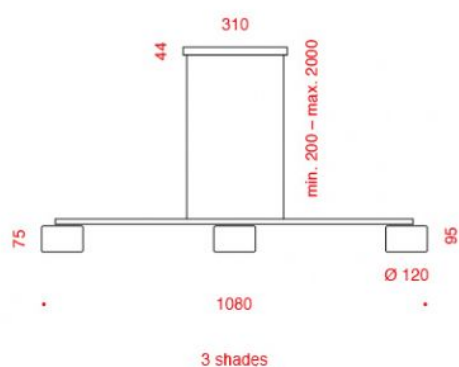

Serien Lighting

Reef Suspension 3 Set of sockets

Technical details

Kraj produkcji	 Niemcy
Producent	Serien Lighting
Ściemnianie	na miejscu z funkcją ściemniania
Cokół / Oprawka	G9

Opis

The Serien Lighting Reef Suspension 3 set of lampholders consists of three G9 sockets. The sockets are each supplied with a cable, one with a short cable and two with a long one. This spare part is suitable for the pendant lamp Reef Halogen Suspension 3.