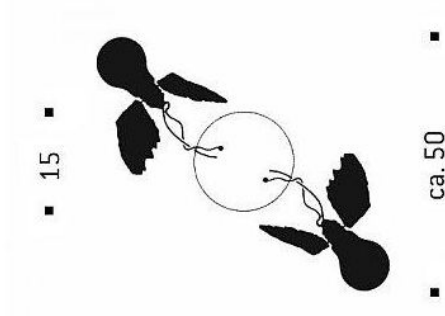

### Technical details

<b>Kraj produkcji</b>	 Niemcy
<b>Producent</b>	Ingo Maurer
<b>Projektant</b>	Ingo Maurer
<b>kolor przewodu</b>	czerwony
<b>ściemnianie</b>	ściemniania
<b>Cokół / Oprawka</b>	E27
<b>Moc w watach</b>	5 W
<b>Wskaźnik oddawania barw</b>	>90
<b>Strumień świetlny w lm</b>	380
<b>Temperatura barwowa w stopniach Kelvina</b>	Dim to warm
<b>Stopień ochrony / Stopień ochrony IP</b>	IP20
<b>napięcie przydatność</b>	230 - 240 Volt