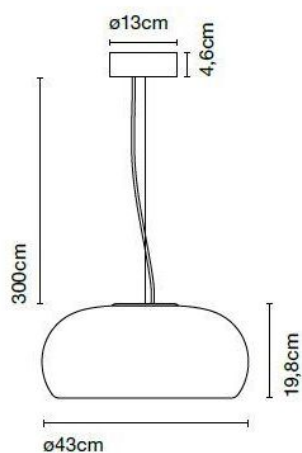

Vetra 43

Marset

Vetra 43 spare LED

Technical details

Kraj produkcji	 Włochy
Producent	Marset
Projektant	Joan Gaspar
ściemnianie	ściemniałna kontroli faz przyciemniania
Moc w watach	21,7 W
Wskaźnik oddawania barw	90
Strumień świetlny w lm	2.039
Temperatura barwowa w stopniach Kelvina	2.700 extra biała ciepła
Stopień ochrony / Stopień ochrony IP	IP20
napięcie przydatność	230 - 240 Volt

Opis

This Marset replacement illuminant is suitable for the Vetra 43 pendant lamp. It has a power of 21.7 watts and a colour temperature of 2,700 Kelvin extra warm white. This is the complete LED unit with supply line / cable.