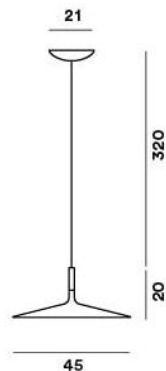

Foscarini

Aplomb Large spare LED

Kabelfarbe

- czarny
- biały

Technical details

Kraj produkcji	 Włochy
Producent	Foscarini
Projektant	Lucidi & Pevere
długość kabla	320 cm
Moc w watach	11,7 W
Wskaźnik oddawania barw	>90
Strumień świetlny w lm	1.279
Temperatura barwowa w stopniach Kelvina	2.700 extra biała ciepła
Stopień ochrony / Stopień ochrony IP	IP20
napięcie przydatność	230 - 240 Volt

Opis

The Foscarini Aplomb Large replacement LED has a power of 11.7 Watt and a colour temperature of 2.700 Kelvin extra warm white. It is offered with a black or white cable. This spare part is suitable for all Aplomb Large versions.