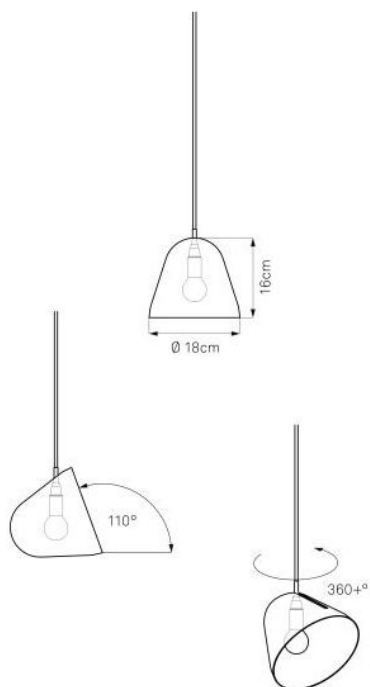

Nyta

Tilt S Surcharge for Cable extension up to 5-meter cable

Technical details

| | |
|-----------------------|--|
| Kraj produkcji |  Niemcy |
| Producent | Nyta |
| Projektant | jjoo design |
| tworzywo | tekstylny |
| długość kabla | 500 cm |

Opis

The Nyta Tilt S Cable extension to a 5-metre cable is an accessory for the Tilt S pendant lamp. This accessory gives the Tilt S pendant lamp a 5-metre cable.