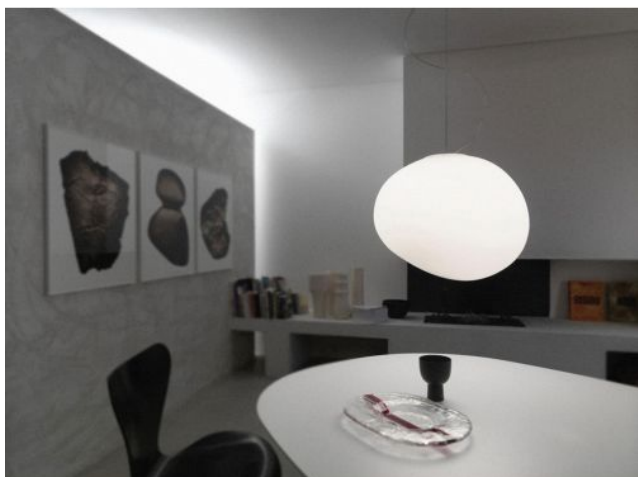

Foscarini

Gregg Sospensione Piccola

Technical details

Kraj produkcji	 Włochy
Producent	Foscarini
Projektant	Ludovica & Roberto Palomba
rok	2007
Stopień ochrony / Stopień ochrony IP	IP20
Zawartość opakowania	LED 230 Volt
napięcie przydatność	110 - 240 Volt
tworzywo	aluminium, szkło
długość kabla	360 cm
Regulacja wysokości	wysokość ustalona
ściemnianie	na miejscu z funkcją ściemniania
Cokół / Oprawka	G9
Moc (maks. W)	8 Watt
wymiana żarówek:	na miejscu
Dimensions	H 11 cm B 11 cm L 13 cm

Opis

The Foscarini Gregg Sospensione Piccola is the smallest of the indoor pendant lamps from the Gregg series. It has a height and width of 11 cm each as well as a length of 13 cm. The cable with a length of 360 cm can be shortened if necessary. On request, a lamp with a longer cable is also available. The Gregg Sospensione Piccola has a white satin, mouth-blown and acid-etched glass, through which the light is emitted homogeneously and without glare. The lamp can be dimmed on site. The Gregg Sospensione Piccola has a suspension as well a canopy in white. The pendant lamp has a G9 socket and is operated with LED retrofits.