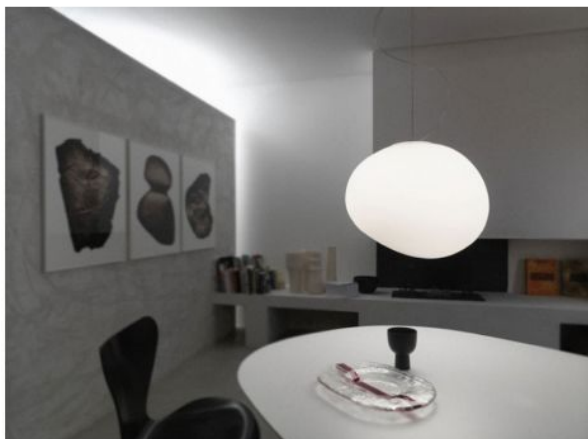

Foscarini

Gregg Sospensione Media

Technical details

Kraj produkcji	 Włochy
Producent	Foscarini
Projektant	Ludovica & Roberto Palomba
rok	2007
Stopień ochrony / Stopień ochrony IP	IP20
Zawartość opakowania	LED 230 Volt
napięcie przydatność	110 - 240 Volt
tworzywo	aluminium, szkło
długość kabla	340 cm
Regulacja wysokości	wysokość ustalona
ściemnianie	na miejscu z funkcją ściemniania
Cokół / Oprawka	E27
Moc (maks. W)	21 Watt
baldachim Wymiary	16 cm
wymiana żarówek:	na miejscu
Dimensions	H 26 cm B 26 cm L 31 cm

Opis

The Foscarini Gregg Sospensione Media is one of the medium sized pendant lamps in the Gregg series. It has a height and width of 26 cm each and a length of 31 cm. This pendant lamp has a mouth-blown, acid-etched glass in satin white. The light is emitted through the glass glare-free and homogeneously into the room. The Gregg Sospensione Media is supplied with a white canopy. The lamp comes standard with a 340 cm cable that can be shortened if necessary. On request, the lamp is also available with a longer cable. The Gregg Sospensione Media can be operated with replaceable LED retrofits.