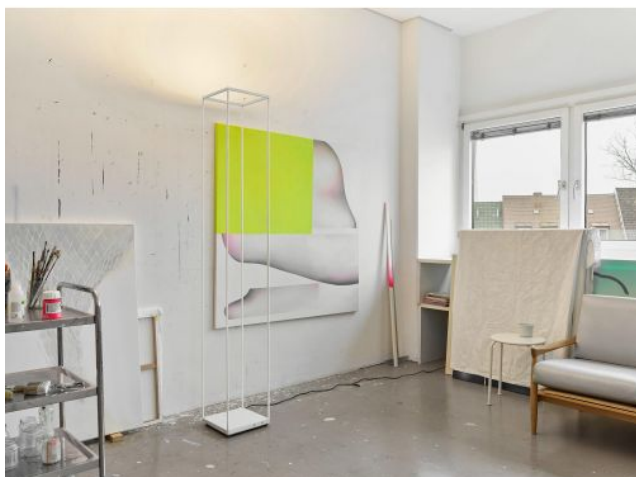

Serien Lighting

Reflex2 Floor M

Oberfläche

- czarny
- biały

Technical details

Kraj produkcji	 Niemcy
Producent	Serien Lighting
Projektant	Jean Marc da Costa
rok	2020
Stopień ochrony / Stopień ochrony IP	IP20
Zawartość opakowania	LED
napięcie przydatność	110 - 240 Volt
tworzywo	aluminium
ściemnianie	Ściemniacz dotykowy na podstawie lampy
Moc w watach	50 W
LED	łącznie
Wskaźnik oddawania barw	>90
Strumień świetlny w lm	6.040
Temperatura barwowa w stopniach Kelvina	Tunable White
wymiana żarówek:	na miejscu
Dimensions	H 195 cm B 30 cm L 30 cm

Opis

The Serien Lighting Reflex2 Floor M has a height of 195 cm. It has a width and length of 30 cm. The floor lamp is available with a black or white coated surface. The floor lamp is regulated via a push button dimmer at the lamp base. With the **Tunable White technology**, the light can also be controlled via this push button dimmer from incandescent warm to cool white. This allows the colour temperature to be adjusted from 2,200 Kelvin extra warm white to 4,000 Kelvin white. If necessary, the cable can be wound up under the lamp base.