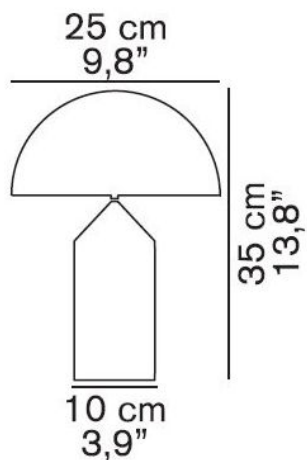

Oluce

Atollo 238 spare reflector black

Technical details

Kraj produkcji	 Włochy
Producent	Oluce
Projektant	Vico Magistretti
tworzywo	metal
kolor	czarny
Średnica w cm	25
Dimensions	Ø 25 cm

Opis

The Oluce Atollo 238 replacement reflector in black is a spare part for the Atollo 238. The spare reflector has a diameter of 25 cm.