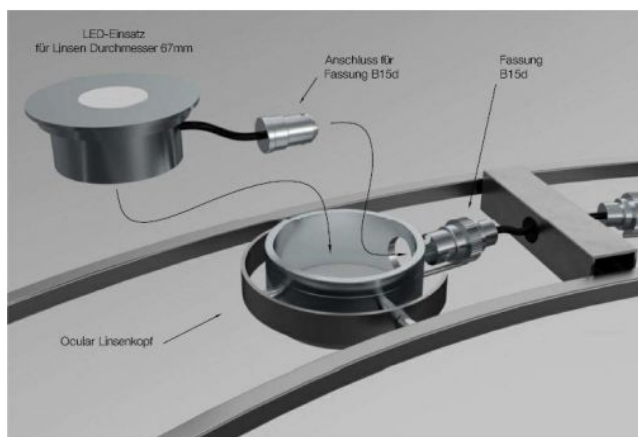

## LED conversion for Ocular

### Technical details

<b>Kraj produkcji</b>	 Niemcy
<b>Producent</b>	Licht im Raum
<b>Projektant</b>	Licht im Raum
<b>Stopień ochrony / Stopień ochrony IP</b>	IP40
<b>Zawartość opakowania</b>	LED
<b>napięcie przydatność</b>	230 - 240 Volt
<b>ściemnianie</b>	ściemnialna kontroli faz przyciemniania
<b>LED</b>	Łącznie
<b>dystrybucja światła</b>	bezpośrednio i pośrednio

### Opis

The LED conversion for Ocular Classic with B15 socket is an LED insert. The insert is available for the lens diameters 67 mm. A connection for a B15 socket is integrated. The LED inserts have one uplight and one downlight. They are dimmable on site with a trailing edge phase dimmer.