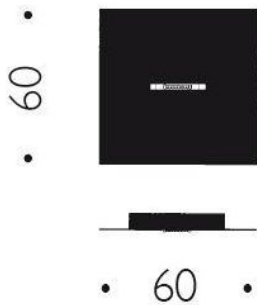

Ingo Maurer

Driver for the ceiling canopy 60 x 60 cm Flying Flames

Technical details

Kraj produkcji	 Niemcy
Producent	Ingo Maurer
Projektant	Moritz Waldemeyer & Ingo Maurer
napięcie przydatność	230 - 240 Volt

Opis

The Ingo Maurer driver for the ceiling canopy 60 x 60 cm Flying Flames is a spare part for the pendant lamp Flying Flames. This driver is only suitable for the ceiling canopy 60 x 60 cm.