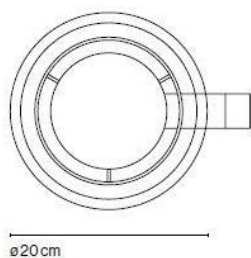

Mercer A

Marset

Mercer A replacement glass

Technical details

Kraj produkcji	Hiszpania
Producent	Marset
Projektant	Joan Gaspar
Projektant 2	Javier M. Borrás
tworzywo	szkło
powierzchnia	przezroczysty
Średnica w cm	20
Dimensions	H 16 cm | $\varnothing$ 20 cm

Opis

The Marset Mercer A replacement glass is a spare part for the Mercer A wall lamp. It has a diameter of 20 cm. This replacement glass has the shape of a cylinder and is made of mouth-blown transparent glass.