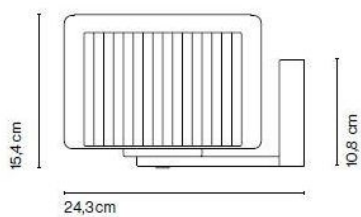

Mercer A

Marset

Mercer A replacement glass

Technical details

Kraj produkcji	Hiszpania
Producent	Marset
Projektant	Joan Gaspar
Projektant 2	Javier M. Borrás
tworzywo	szkło
powierzchnia	przezroczysty
Średnica w cm	20
Dimensions	H 16 cm | $\varnothing$ 20 cm

Opis

The Marset Mercer A replacement glass is a spare part for the Mercer A wall lamp. It has a diameter of 20 cm. This replacement glass has the shape of a cylinder and is made of mouth-blown transparent glass.