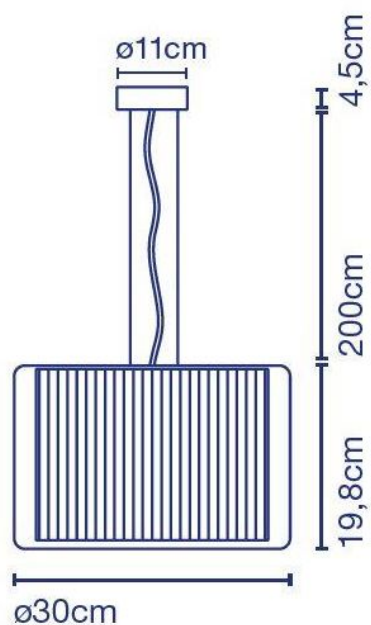

Mercer 30

Marset

Mercer Susp 30 replacement glass

Technical details

Kraj produkcji	Hiszpania
Producent	Marset
Projektant	Joan Gaspar
Projektant 2	Javier M. Borrás
tworzywo	szkło
powierzchnia	przezroczysty
Średnica w cm	30
Dimensions	H 20 cm | Ø 30 cm

Opis

The Marset Mercer Susp 33 replacement glass is made of mouth-blown transparent glass and has the shape of a cylinder. It is 19.8 cm high and has a diameter of 30 cm. This is a spare part for the Mercer 30 pendant light from Marset.