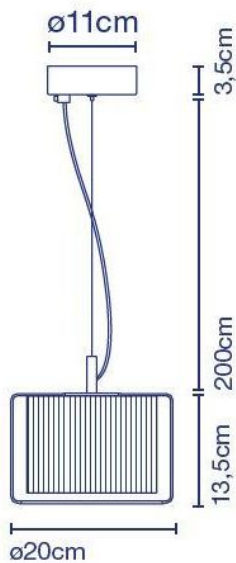

Mercer 20

Marset

Mercer Susp 20 replacement glass

Technical details

Kraj produkcji	Hiszpania
Producent	Marset
Projektant	Joan Gaspar
Projektant 2	Javier M. Borrás
tworzywo	szkło
kolor dyfuzor	przezroczysty
Średnica w cm	20
Dimensions	H 14 cm | Ø 20 cm

Opis

The Marset Mercer Susp 20 replacement glass has the shape of a glass cylinder with a diameter of 20 cm. The spare glass is made of transparent mouth-blown glass. This is a spare part for the Mercer 20 pendant lamp from Marset.