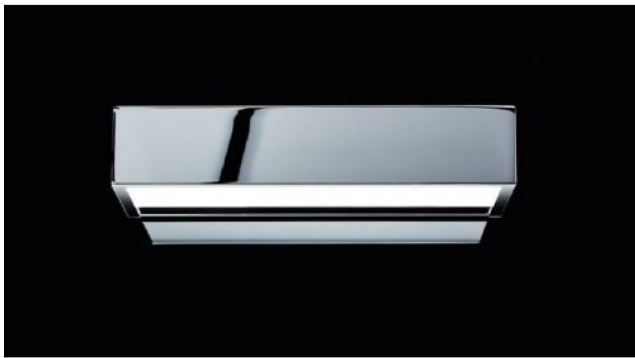

Decor Walther

Box 25

Oberfläche

- chrom
- nikiel
- róża

Technical details

Kraj produkcji	 Niemcy
Producent	Decor Walther
Projektant	Maiken Walther
Stopień ochrony / Stopień ochrony IP	IP44
Zawartość opakowania	Leuchtmittel/Bulb
napięcie przydatność	110 - 240 Volt
Głębokość w cm	10
tworzywo	metal, szkło
ściemnianie	na miejscu z funkcją ściemniania
Cokół / Oprawka	R7s
Moc (maks. W)	100 Watt
Dimensions	H 5 cm L 25 cm

Opis

The Decor Walther Box 25 wall lamp emits light simultaneously upwards and downwards. A diffuser made of white matt glass glare control the light in both directions and scatters it evenly. This wall lamp is 25 cm long, 5 cm high and 10 cm deep. With protection class IP44, this lamp is also suitable for the bathroom. It is available in chrome. A R7s halogen lamp with a maximum output of 100 watts can be used as the light source. The Box 25 is also offered with an integrated LED (Box 25 N LED).