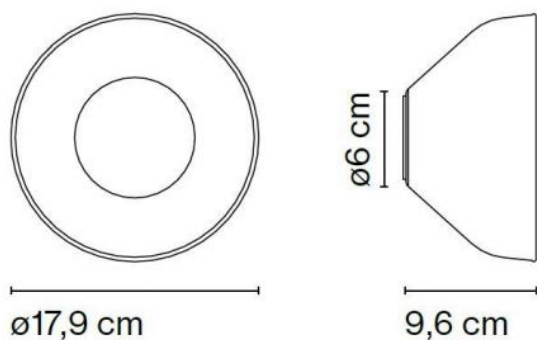

Marset

Aura replacement glass

Oberfläche

- miedź
- opal
- zabarwiony dymem
- przezroczysty

Technical details

Kraj produkcji	 Hiszpania
Producent	Marset
Projektant	Joan Gaspar
tworzywo	szkło
Głębokość w cm	10
Średnica w cm	18
Dimensions	Ø 18 cm

Opis

The Marset Aura replacement glass is made of mouth-blown glass. It is available in transparent, smoked glass, copper and opal finishes. The replacement glass has a diameter of 17.9 cm and a depth of 9.6 cm. This is a spare part for the Aura wall lamp from Marset.