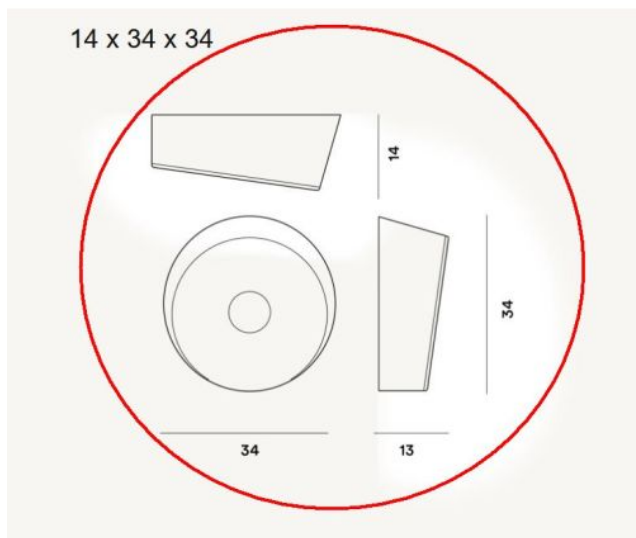

### Technical details

<b>Kraj produkcji</b>	 Włochy
<b>Producent</b>	Foscarini
<b>Projektant</b>	Rodolfo Dordoni
<b>tworzywo</b>	szkło
<b>Średnica w cm</b>	34
<b>Dimensions</b>	H 13 cm   Ø 34 cm