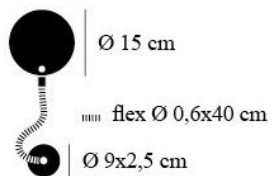

### Technical details

<b>Kraj produkcji</b>	 Włochy
<b>Producent</b>	Catellani & Smith
<b>Projektant</b>	Enzo Catellani
<b>tworzywo</b>	poliwęglan
<b>powierzchnia</b>	biały
<b>Średnica w cm</b>	15
<b>Dimensions</b>	Ø 15 cm