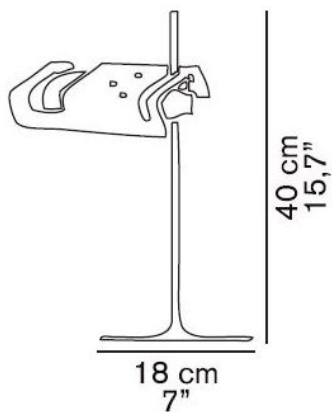

291

Oluce

Replacement table lamp stem for Coupe or Spider

Technical details

Kraj produkcji	 Włochy
Producent	Oluce
tworzywo	metal
powierzchnia	chrom

Opis

This chrome-plated original spare shaft of the Italian manufacturer Oluce is suitable for the Oluce Coupé 2202 and the Oluce Spider 291.