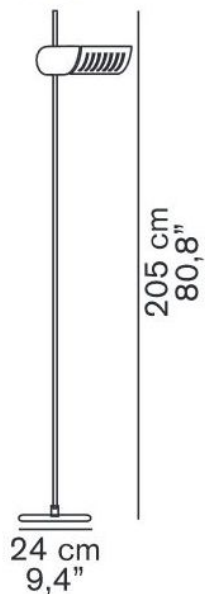

626

Oluce

Colombo 626 replacement complete LED head

Struktur

- czarny
- bronce

Technical details

Kraj produkcji	Włochy
Producent	Oluce
Projektant	Joe Colombo
tworzywo	aluminium
ściemnianie	snur opornik
Moc w watach	24 W
Wskaźnik oddawania barw	>85
Strumień świetlny w lm	4.100
Temperatura barwowa w stopniach Kelvina	2.700 extra biała ciepła
Stopień ochrony / Stopień ochrony IP	IP20
Zawartość opakowania	LED
napięcie przydatność	230 - 240 Volt

Opis

The Oluce Colombo 626 Replacement Complete Head is a replacement head for Colombo 626 as LED version. Please specify the desired finish black or bronze.