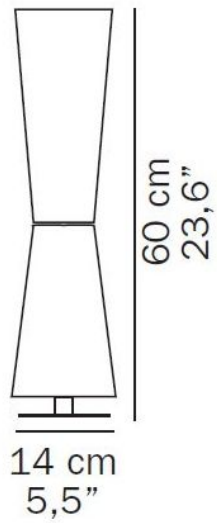

Oluce

Lu-Lu 211 replacement base

Technical details

Kraj produkcji  Włochy
Producent Oluce

Opis

The Oluce Lu-Lu 211 replacement base is a replacement base for Lu-Lu 211.