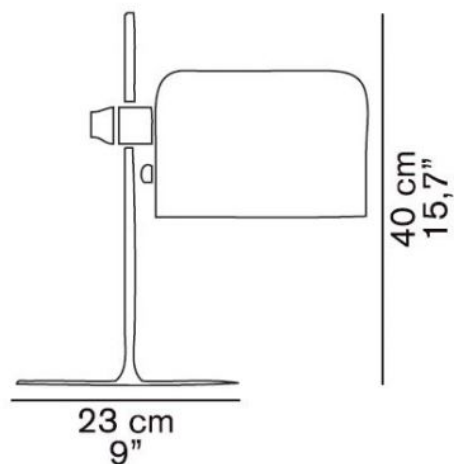

2202

Oluce

**Replacement table lamp stem
Coupé and Spider**

Technical details

Kraj produkcji	 Włochy
Producent	Oluce
tworzywo	metal
powierzchnia	chrom

Opis

This chrome-plated original spare shaft of the Italian manufacturer Oluce is suitable for the Oluce Coupé 2202 and the Oluce Spider 291.