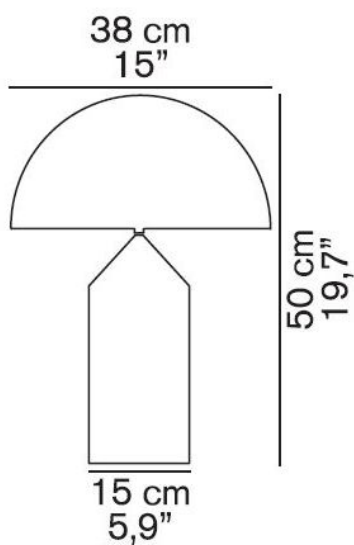

237

Oluce

Atollo 237 replacement glass diffuser

Technical details

Kraj produkcji

 Włochy

Producent

Oluce