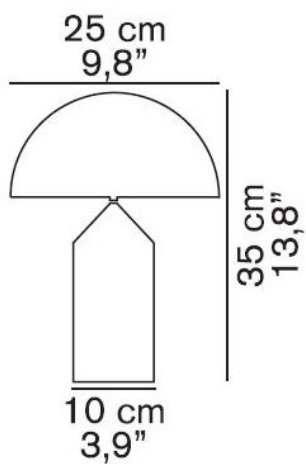

236

Oluce

**Atollo 236 replacement glass
diffuser**

Technical details

Kraj produkcji

 Włochy

Producent

Oluce