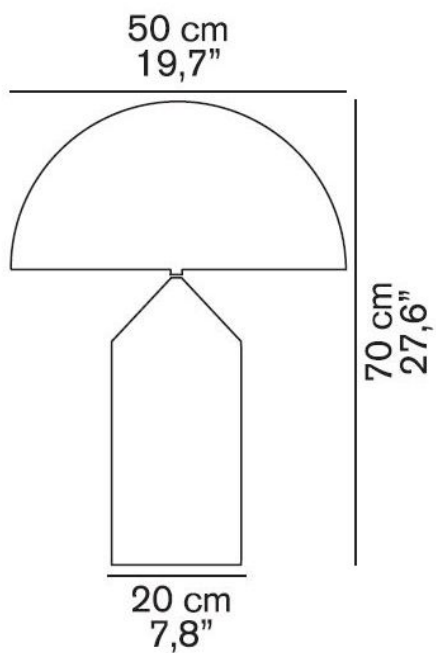

235

Oluce

Atollo 235 replacement glass diffuser

Technical details

Kraj produkcji  Włochy
Producent Oluce

Opis

The Oluce Atollo 235 replacement diffuser glass is a substitute for the glass of Atollo 235.