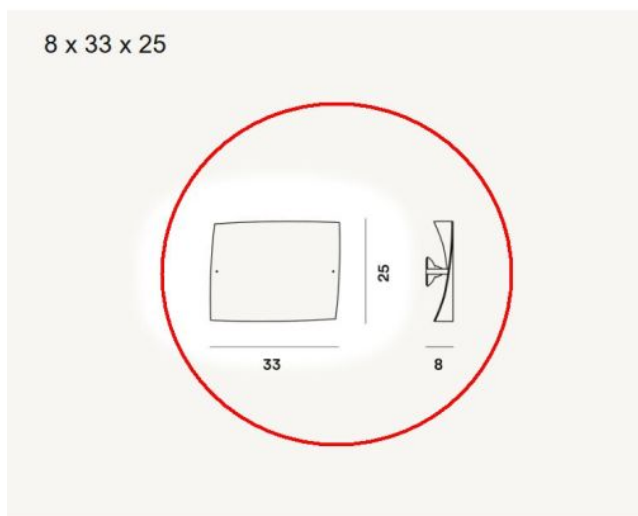

Foscarini

Folio Piccola Parete - Replacement Glass

Technical details

Kraj produkcji	 Włochy
Producent	Foscarini
tworzywo	szkło
kolor dyfuzor	biały
Głębokość w cm	8
Dimensions	H 25 cm B 33 cm

Opis

This Foscarini original spare part replaces the existing glass of the Foscarini Folio Piccola Parete wall lamp. The hand-blown glass is available in white. This replacement glass is 33 cm wide, 25 cm high and 8 cm deep.