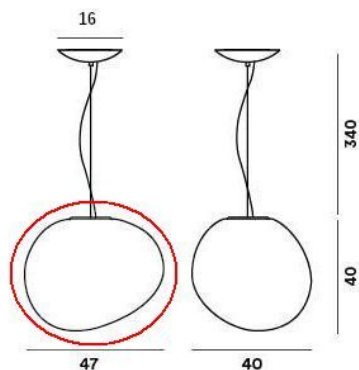

### Technical details

<b>Kraj produkcji</b>	 Włochy
<b>Producent</b>	Foscarini
<b>tworzywo</b>	szkło
<b>kolor</b>	biały
<b>Dimensions</b>	H 40 cm   B 40 cm   L 47 cm