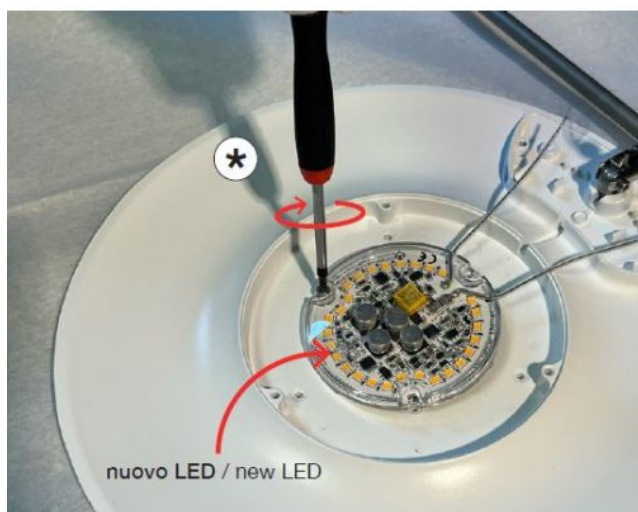

Catellani & Smith

Spare LED illuminant for Lederam C 180 / WF 25

Technical details

Kraj produkcji

Producent

Moc w watach

**Temperatura barwowa w stopniach
Kelvina**

**Stopień ochrony / Stopień ochrony IP
napięcie przydatność**

 Włochy

Catellani & Smith

15 W

2.700 extra biała
ciepła

IP20

230 - 240 Volt

Opis

The Original LED-Replacement lamp for the Lederam C180 and the Lederam WF 25 is a replaceable LED with a power of 15 watts and a colour temperature of 2,700 Kelvin extra warm white. This lamp is suitable for the following Catellani Smith Lederam lamps: