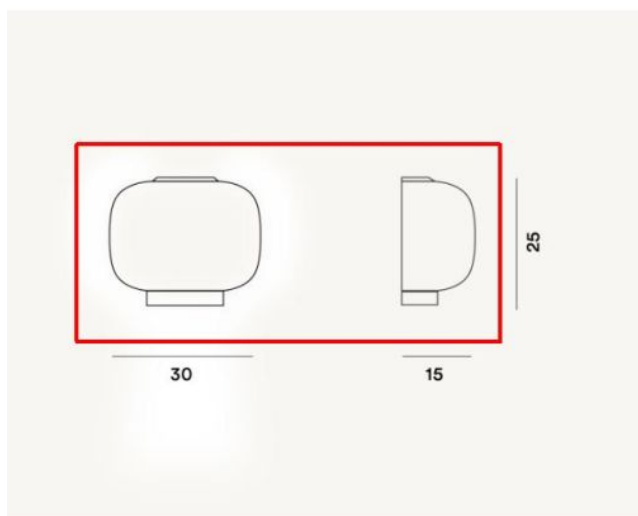

Foscarini

Chouchin Semi Wall Lamp Replacement Glass

Technical details

Kraj produkcji	 Włochy
Producent	Foscarini
Projektant	Ionna Vautrin
tworzywo	szkło
powierzchnia	biały
Głębokość w cm	15
Dimensions	H 25 cm B 30 cm

Opis

This Foscarini original replacement glass is a spare part for the Foscarini Chouchin Semi Wall Lamp. The replacement glass is available in white. The replacement glass is 30 cm wide, 25 cm high and 15 cm deep.