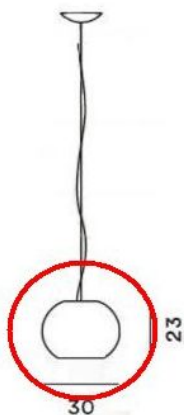

## Buds Sospensione 3 Halogen Spare glass

### Technical details

<b>Kraj produkcji</b>	 Włochy
<b>Producent</b>	Foscarini
<b>tworzywo</b>	szkło
<b>Średnica w cm</b>	30
<b>Dimensions</b>	H 23 cm   Ø 30 cm