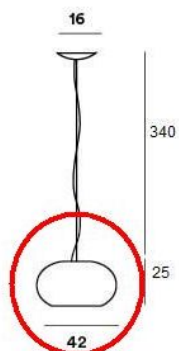

Foscarini

Buds Sospensione 2 LED Spare glass

Diffusorfarbe

- szary
- ciepły biały
- cipria

Technical details

Kraj produkcji	 Włochy
Producent	Foscarini
tworzywo	szkło
Średnica w cm	42
Dimensions	H 25 cm Ø 42 cm

Opis

This Foscarini original spare part replaces the existing glass of the Buds LED pendant lamp. This glass is only suitable for the Buds Sospensione 2 LED. The glass is available in grey, cipria and warm white (bianco caldo).