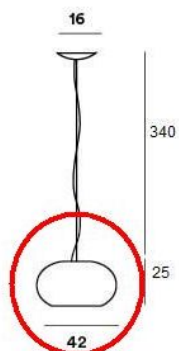

Foscarini

Buds Sospensione 2 Halogen Spare glass

Diffusorfarbe

- ciepły biały
- szary
- cipria

Technical details

Kraj produkcji	Włochy
Producent	Foscarini
tworzywo	szkło
Średnica w cm	42
Dimensions	H 25 cm | Ø 42 cm

Opis

This Foscarini original spare part replaces the existing glass of the Buds Halogen pendant lamp. This glass is only suitable for the Buds Sospensione 2 Halogen. The glass is available in grey, cipria and warm white (bianco caldo).