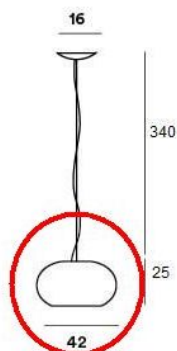

Foscarini

Buds Sospensione 2 Halogen Spare glass

Diffusorfarbe

- szary
- ciepły biały
- cipria

Technical details

Kraj produkcji	Włochy
Producent	Foscarini
tworzywo	szkło
Średnica w cm	42
Dimensions	H 25 cm | Ø 42 cm

Opis

This Foscarini original spare part replaces the existing glass of the Buds Halogen pendant lamp. This glass is only suitable for the Buds Sospensione 2 Halogen. The glass is available in grey, cipria and warm white (bianco caldo).