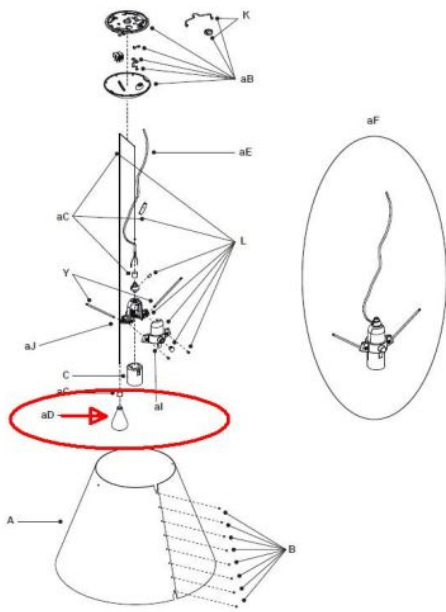

D13sas

COSTANZA

Luceplan

Costanza Pendant Lamp replacement counterweight

Technical details

Kraj produkcji  Włochy
Producent Luceplan

Opis

Original Luceplan Costanza replacement counterweight