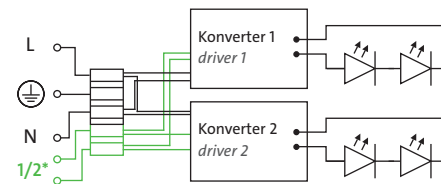

SCHALTPLAN MIT UPLIGHT WIRING DIAGRAM INCL. UPLIGHT