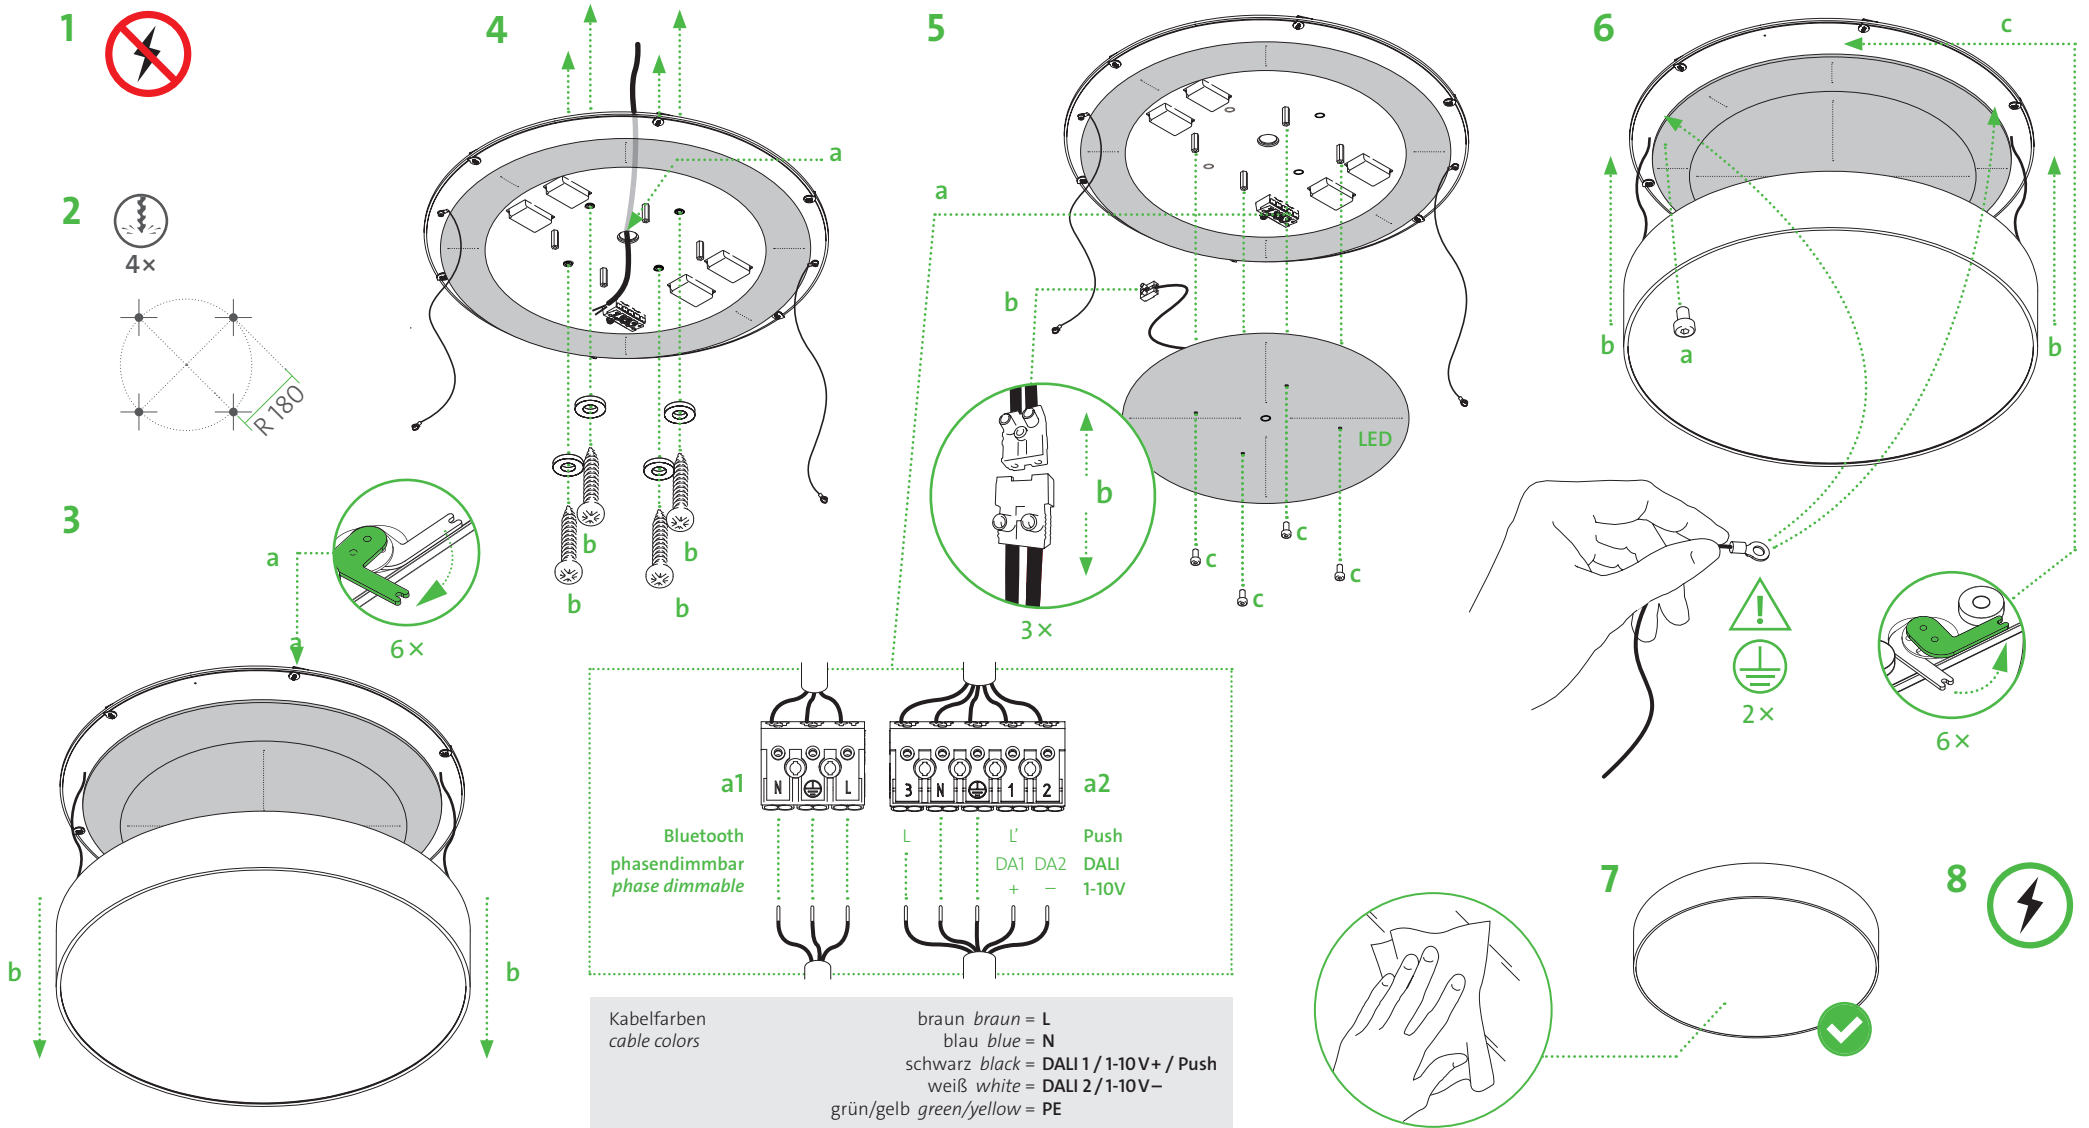

bu6-1200-G4-wm

DECKENLEUCHE CEILING LUMINAIRE

We are pleased that you have decided in a favour of mawa light.