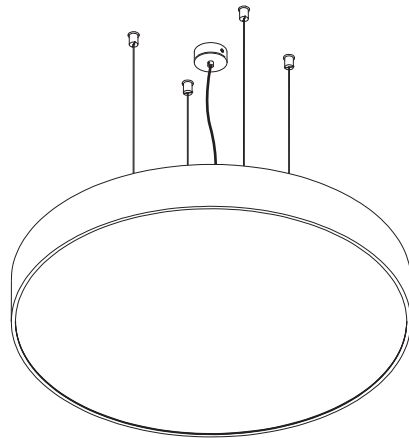

# bu6-1200-G4-wm / bu6-1200-G4-wa (-u) / bu6-1200-G4-p(-u)

DECKEN-, WAND- UND PENDELLEUCHTE CEILING, WALL AND PENDANT LUMINAIRE

TECHNISCHE DATEN TECHNICAL DATA		CE
Hersteller <i>Manufacturer:</i>	mawa	
Artikel-Nr. <i>Article No.:</i>	bu6-1200-G4-wm bu6-1200-G4-wa /-wa-u bu6-1200-G4-p /-p-u	
Spannung <i>Voltage:</i>	220 – 230 V	
Netzfrequenz <i>Power frequency:</i>	50/60 Hz	
Schutzklasse <i>Protection class:</i>	I	
Schutzgrad <i>Degree of protection:</i>	IP20	
Downlight Leuchtmittel <i>Light source:</i>	LED innen <i>inside</i> 85 W / 700 mA LED außen <i>outside</i> 62 W / 350 mA	
Uplight Leuchtmittel <i>Light source:</i>	34 W / 500 mA	
Dimmung <i>Dimming:</i>	1–10 V, DALI, phasendimbar oder Push 1-10 V, DALI, phase-dimmable or Push	
EEL:	A++ – A	