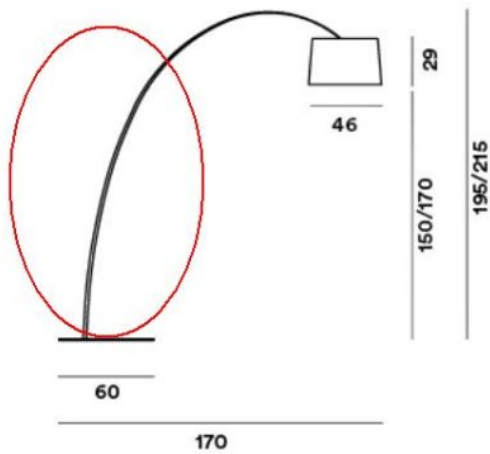

Foscarini

Bottom Spare rod for Twiggy Terra LED

Oberfläche

- zwart
- grafiet
- greige grijs-beige
- rood
- wit

Technical details

Land van herkomst	 Italië
Fabrikant	Foscarini
materiaal	glasvezel

Omschrijving

The replacement rod the Foscarini Twiggy Terra LED is available in white, crimson, greige (a mixture of grey and beige), graphite and black to match the lamp.