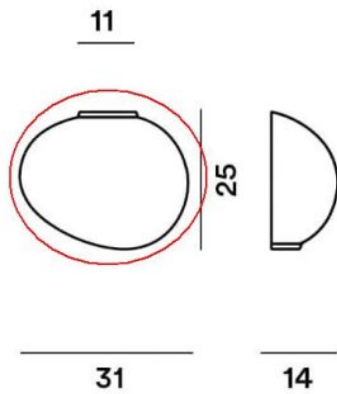

### Technical details

<b>Land van herkomst</b>	 Italië
<b>Fabrikant</b>	Foscarini
<b>materiaal</b>	glas
<b>kleur</b>	wit
<b>Dimensions</b>	H 25 cm   B 14 cm   L 31 cm