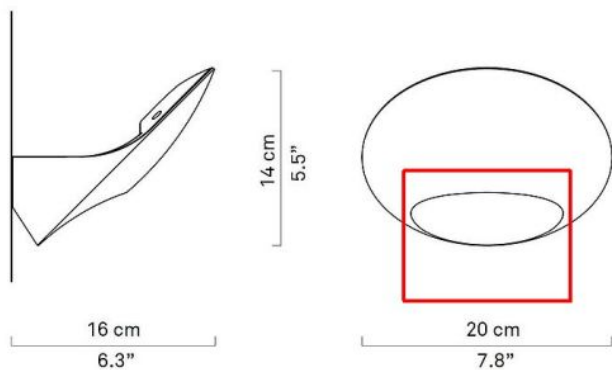

Luceplan

Replacement LED unit for Garbi

Farbtemperatur in Kelvin

- 3.000 warm wit
- 2.700 extra warm wit

Technical details

Land van herkomst

Italië

Fabrikant

Luceplan

dimmen

dimbaar op locatie met faseafsnijding dimmer

Wattage

30 W

Kleurtemperatuur in Kelvin

2.700 extra warm wit

Beschermingsklasse / IP-bescherming

IP20

Omschrijving

This replacement LED unit is available in the colour temperature 2,700 Kelvin extra warm white and is suitable for the Luceplan Garbi wall lamp.