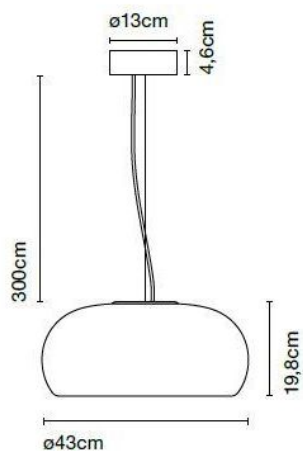

Marset

Vetra 43 spare LED

Vetra 43

Technical details

Land van herkomst	 Italië
Fabrikant	Marset
Ontwerper	Joan Gaspar
dimmen	dimbaar op locatie met faseafsnijding dimmer
Wattage	21,7 W
Kleurweergave-index	90
Lichtstroom in lm	2.039
Kleurtemperatuur in Kelvin	2.700 extra warm wit
Beschermingsklasse / IP-bescherming	IP20
voltage geschiktheid	230 - 240 Volt

Omschrijving

This Marset replacement illuminant is suitable for the Vetra 43 pendant lamp. It has a power of 21.7 watts and a colour temperature of 2,700 Kelvin extra warm white. This is the complete LED unit with supply line / cable.