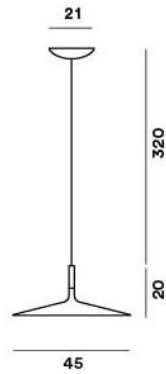

Foscarini

Aplomb Large spare LED

Kabelfarbe

- zwart
- wit

Technical details

Land van herkomst	 Italië
Fabrikant	Foscarini
Ontwerper	Lucidi & Pevere
kabellengte	320 cm
Wattage	11,7 W
Kleurweergave-index	>90
Lichtstroom in lm	1.279
Kleurtemperatuur in Kelvin	2.700 extra warm wit
Beschermingsklasse / IP-bescherming	IP20
voltage geschiktheid	230 - 240 Volt

Omschrijving

The Foscarini Aplomb Large replacement LED has a power of 11.7 Watt and a colour temperature of 2.700 Kelvin extra warm white. It is offered with a black or white cable. This spare part is suitable for all Aplomb Large versions.