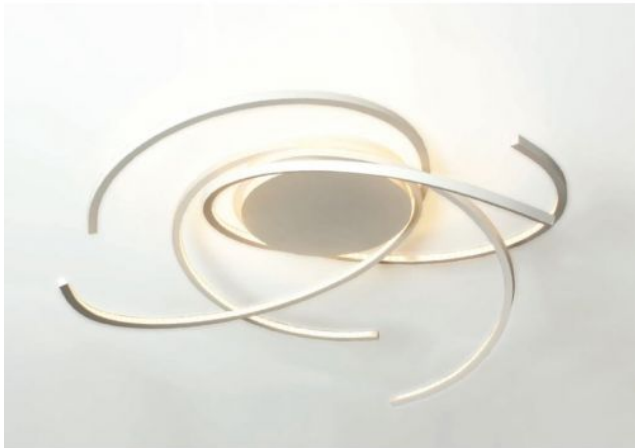

## Space 100 cm

### Oberfläche

- aluminium
- zwart
- goud
- wit

## Technical details

<b>Land van herkomst</b>	 Duitsland
<b>Fabrikant</b>	Escale
<b>Ontwerper</b>	Mosru Mohiuddin
<b>jaar</b>	2013
<b>Beschermingsklasse / IP-bescherming</b>	IP20
<b>Leveringsomvang</b>	LED
<b>voltage geschiktheid</b>	230 - 240 Volt
<b>Diameter in cm</b>	100
<b>materiaal</b>	aluminium
<b>dimmen</b>	dimbaar met fase- en fase-afsnijding en fase-regelingsdimmer
<b>Wattage</b>	36 W
<b>LED</b>	inclusief
<b>Kleurweergave-index</b>	90
<b>Kleurtemperatuur in Kelvin</b>	2.700 extra warm wit
<b>bulb vervangen:</b>	bij de fabrikant / fabriek
<b>Totale lichtstroom in lm</b>	5.000
<b>Dimensions</b>	H 24 cm   Ø 100 cm

## Omschrijving

The Escale Space 100 is the largest ceiling light in this series. It has a diameter of 100 cm at a height of 24 cm. An LED with a colour temperature of 2700 Kelvin extra warm white serves as a light source.