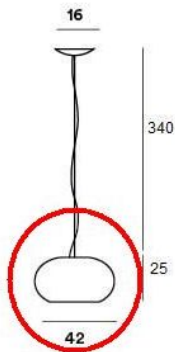

Foscarini

Buds Sospensione 2 LED Spare glass

Diffusorfarbe

- warm wit
- grijs
- cipria

Technical details

Land van herkomst	Italië
Fabrikant	Foscarini
materiaal	glas
Diameter in cm	42
Dimensions	H 25 cm | Ø 42 cm

Omschrijving

This Foscarini original spare part replaces the existing glass of the Buds LED pendant lamp. This glass is only suitable for the Buds Sospensione 2 LED. The glass is available in grey, cipria and warm white (bianco caldo).