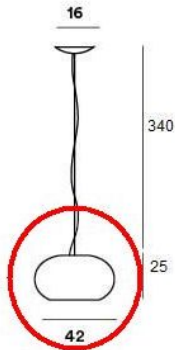

Foscarini

Buds Sospensione 2 Halogen Spare glass

Diffusorfarbe

- grijs
- warm wit
- cipria

Technical details

Land van herkomst	 Italië
Fabrikant	Foscarini
materiaal	glas
Diameter in cm	42
Dimensions	H 25 cm Ø 42 cm

Omschrijving

This Foscarini original spare part replaces the existing glass of the Buds Halogen pendant lamp. This glass is only suitable for the Buds Sospensione 2 Halogen. The glass is available in grey, cipria and warm white (bianco caldo).