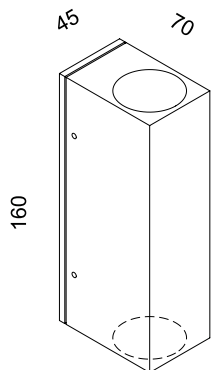

Pollux

Übersicht

- 2990-53-451-10
- 2990-53-451-11

- 2990-52-451-10
- 2990-52-451-11

- 2990-42-451-10
- 2990-42-451-11

- 2990-41-451-10
- 2990-41-451-11

Material

Aluminium, Aluminiumguss, Edelstahl
Sicherheitsglas klar

Leuchtmittel

GU10 Fassung für LED-Lampe max. 15 W
GU10 mini MR 11 Ø 35 mm

Schutzart

IP 54

Zubehör

passendes LED-Leuchtmittel GU10 mini MR 11 9999-200
passendes Erdstück Pollerleuchten 9999-100