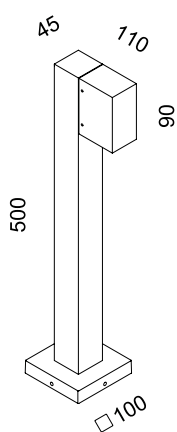

Pollux

Übersicht

- 2990-53-451-10
- 2990-53-451-11

- 2990-52-451-10
- 2990-52-451-11

- 2990-42-451-10
- 2990-42-451-11

- 2990-41-451-10
- 2990-41-451-11

Material

Aluminium, Aluminiumguss, Edelstahl
Sicherheitsglas klar

Leuchtmittel

GU10 Fassung für LED-Lampe max. 15 W
GU10 mini MR 11 Ø 35 mm

Schutzart

IP 54

Zubehör

passendes LED-Leuchtmittel GU10 mini MR 11 9999-200
passendes Erdstück Pollerleuchten 9999-100