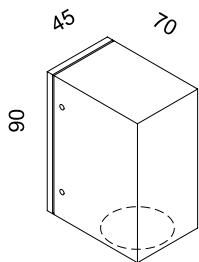

Pollux

Übersicht

- 2990-53-451-10
- 2990-53-451-11

- 2990-52-451-10
- 2990-52-451-11

- 2990-42-451-10
- 2990-42-451-11

- 2990-41-451-10
- 2990-41-451-11

Material

Aluminium, Aluminiumguss, Edelstahl
Sicherheitsglas klar

Leuchtmittel

GU10 Fassung für LED-Lampe max. 15 W
GU10 mini MR 11 Ø 35 mm

Schutzart

IP 54

Zubehör

passendes LED-Leuchtmittel GU10 mini MR 11 9999-200
passendes Erdstück Pollerleuchten 9999-100