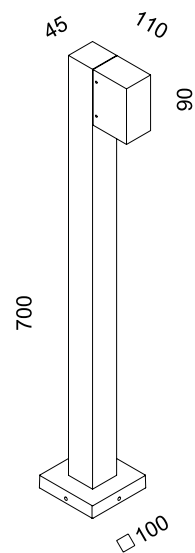

Pollux

Pollux bringt klare Linien und filigrane Proportionen in den Außenbereich. Mit ihrem geradlinigen, eckigen Korpus fügt sich die Leuchte perfekt in moderne Architekturen ein. Als Wand- und Wegeleuchte überzeugt **Pollux** durch hochwertige Verarbeitung und eine angenehme, präzise Lichtwirkung – eine elegante Lösung für puristische Fassaden und gezielte Wegebeleuchtung.

Pollux

Übersicht

- 2990-53-451-10
- 2990-53-451-11

- 2990-52-451-10
- 2990-52-451-11

- 2990-42-451-10
- 2990-42-451-11

- 2990-41-451-10
- 2990-41-451-11

Material

Aluminium, Aluminiumguss, Edelstahl
Sicherheitsglas klar

Leuchtmittel

GU10 Fassung für LED-Lampe max. 15 W
GU10 mini MR 11 Ø 35 mm

Schutzart

IP 54

Zubehör

passendes LED-Leuchtmittel GU10 mini MR 11 9999-200
passendes Erdstück Pollerleuchten 9999-100