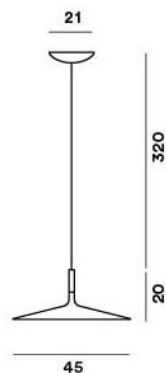

Foscarini

Aplomb Large spare LED

Kabelfarbe

- noir
- blanc

Technical details

Pays de fabrication	 Italie
Fabricant	Foscarini
Créateur	Lucidi & Pevere
longueur de câble	320 cm
Puissance en Watt	11,7 W
Indice de rendu des couleurs	>90
Flux lumineux en lm	1.279
La température de couleur en Kelvin	2.700 extra blanc chaud
Indice de protection / Indice IP	IP20
aptitude de tension	230 - 240 Volt

Description

The Foscarini Aplomb Large replacement LED has a power of 11.7 Watt and a colour temperature of 2.700 Kelvin extra warm white. It is offered with a black or white cable. This spare part is suitable for all Aplomb Large versions.